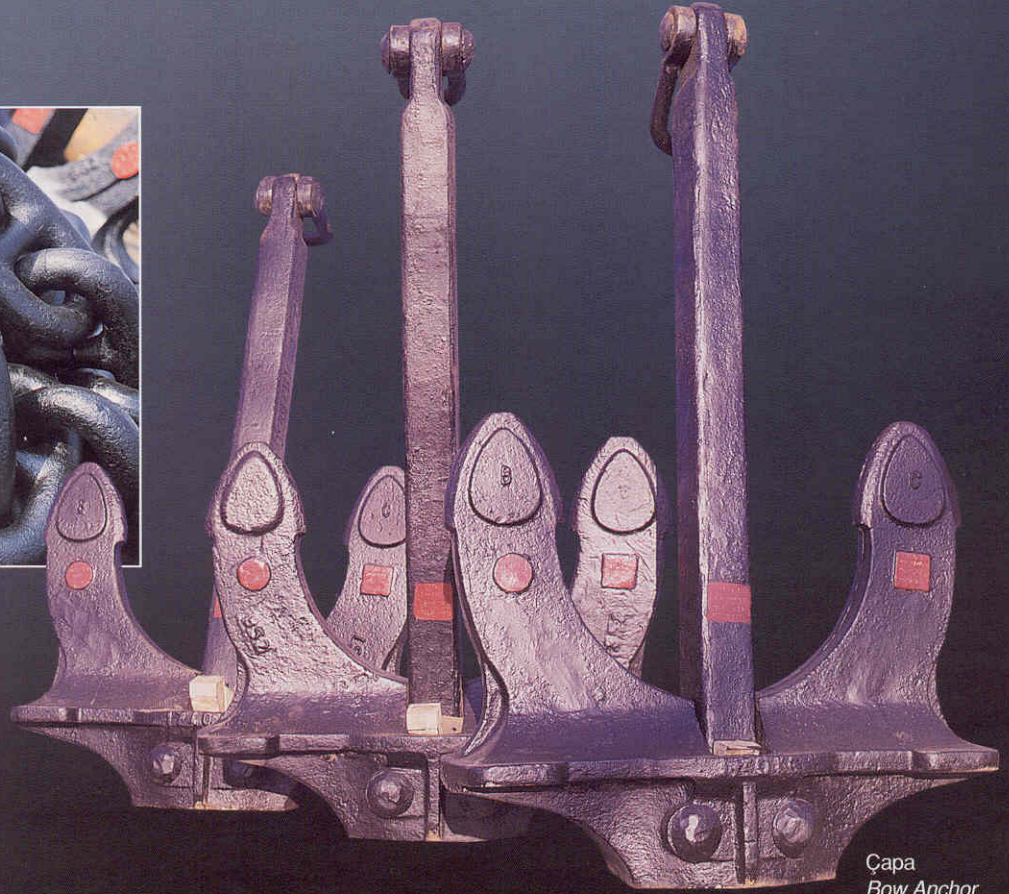

- Zincir ve Aksesuarları / *Cast Stud-link Chains and Fittings*
- Çapa / *Bow Anchor*
- İskele Babaları / *Bollards*
- Koç Boynuzları / *Cleats*
- Baş ve Kıç Bodoslama Parçaları / *Stem and Stern Frames*
- Şaft ve Dümen Bosaları / *Shaft and Rudder Bosses*
- Kelebek Vanalar / *Butterfly Valves*
- Küresel Vanalar / *Ball Valves*
  
- ABS, LR, TL, GL, BV ve DNV Onayı / *ABS, LR, TL, GL, BV and DNV Approval*
- Proof, Koparma, Çekme ve Eğme Testleri / *Proof, Break, Tensile and Bend Tests*
- ISO 9002 Sertifikası (DQS) / *ISO 9002 Certificate (DQS)*